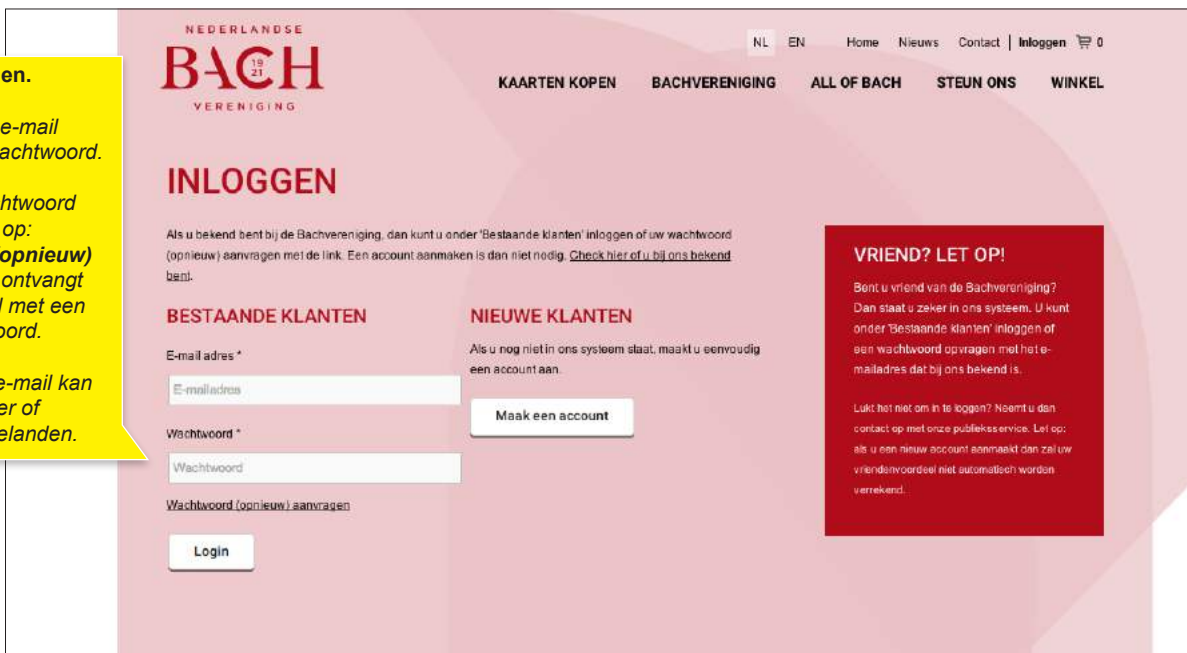

**Stap 1. Klik op inloggen.**

Hier kunt u inloggen, een nieuw account aanmaken, een wachtwoord opvragen of uw gegevens en/of bestelhistorie inzien.

Wanneer u items in uw winkelmandje heeft, ziet u hier het aantal tickets en de resterende tijd om de bestelling via Ideal of Creditcard te betalen.

Klik op **Inloggen**.

**Stap 2. Inloggen.**

Log in met uw e-mail adres en uw wachtwoord.

Bent u uw wachtwoord vergeten? Klik op: **wachtwoord (opnieuw) aanvragen**. U ontvangt dan een e-mail met een nieuw wachtwoord.

**Let op!** Deze e-mail kan in uw spam filter of reclamemap belanden.