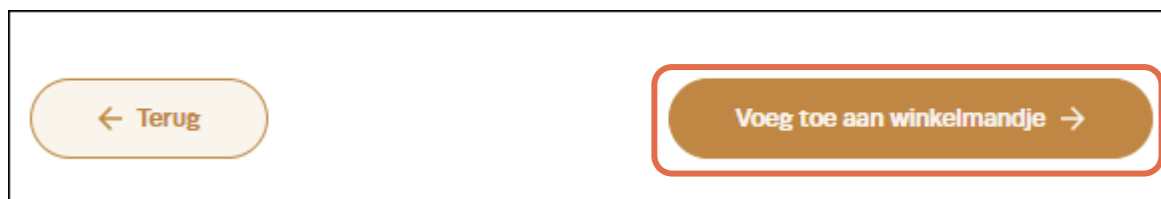

The screenshot shows a web interface titled "Kies evenementen en aantal abonnementen". At the top, there are three navigation tabs: "1 Evenementen" (highlighted), "2 Uitgegeven", and "3 Overzicht". Below the tabs, the text "Selecteer stoelen" is displayed. The main content area lists several events, each with a "Kies stoelen" button highlighted by a red box. The events are:

Stap 4 vervolg

Welke plekken zijn nog vrij?

- Open gekleurde rondjes: beschikbaar
- Grijs rondjes: reeds verkocht

In- en uitzoomen: met de + en - links onderin

- Zorg ervoor dat je per concert hetzelfde aantal stoelen kiest als het aantal series dat je bij stap 3 hebt aangegeven.
- Klik rechts onderaan op 'Doorgaan' als je stoelen gekozen hebt voor een concert en ga naar het volgende concert.

Vervolg stap 4

Als je voor alle concerten de juiste en het juiste aantal stoelen hebt geselecteerd, klik je rechts onderin op **'Voeg toe aan winkelmandje'**.

Stap 5

Je bent nu in je winkelmand. Je kunt de gekozen stoelen nog eens bekijken en/of wijzigen.