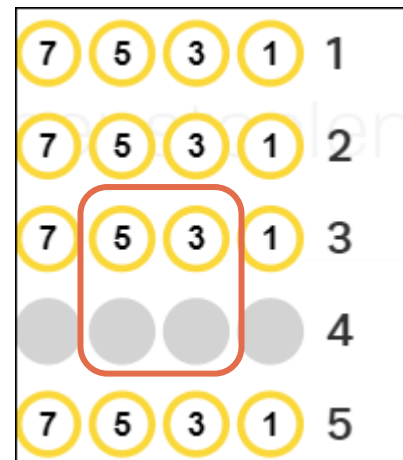

The screenshot shows a web interface titled "Kies evenementen en aantal abonnementen". At the top, there are three navigation tabs: "1 Evenementen" (highlighted), "2 Uitgegeven", and "3 Overzicht". Below the tabs, the text "Selecteer stoelen" is displayed. The main content area lists several events, each with a "Kies stoelen" button highlighted by a red box. The events are:

Stap 4 vervolg

Welke plekken zijn nog vrij?

- Open gekleurde rondjes: beschikbaar
- Grijs rondjes: reeds verkocht

In- en uitzoomen: met de + en - links onderin

- Zorg ervoor dat je per concert hetzelfde aantal stoelen kiest als het aantal series dat je bij stap 3 hebt aangegeven.
- Klik rechts onderaan op 'Doorgaan' als je stoelen gekozen hebt voor een concert en ga naar het volgende concert.